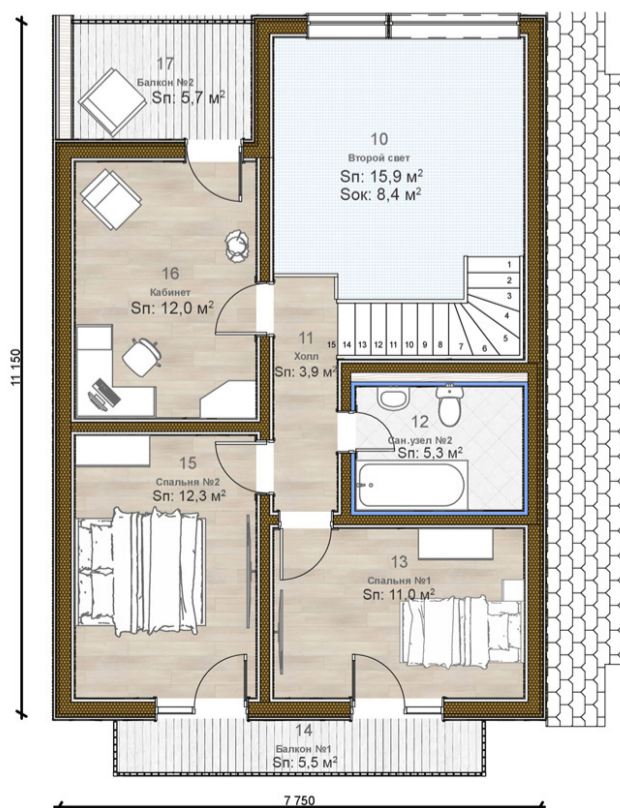

ПРОЕКТ

ОМЕГА

210 м²

ПЛОЩАДЬ

4

СПАЛЬНИ

2

САМУЗЛА

ПЛАН 1 ЭТАЖ

ПЛАН 2 ЭТАЖ